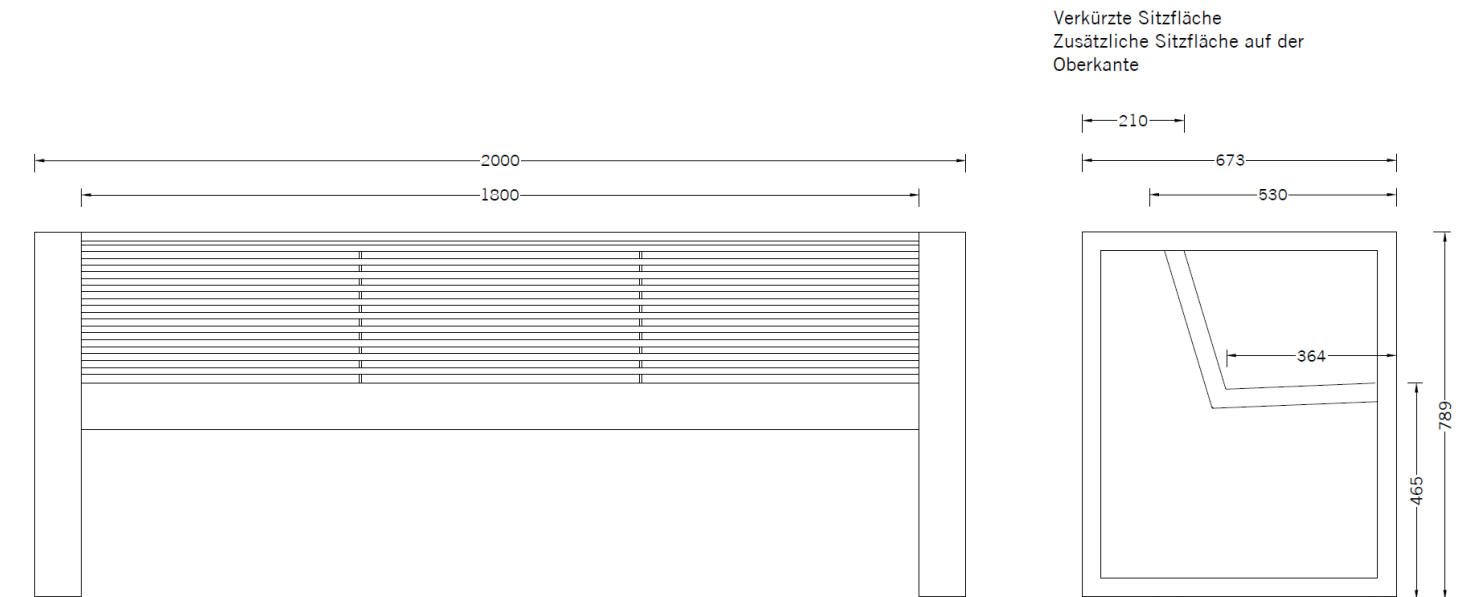

## BODENVERANKERUNG

1. zum Einbetonieren, Einbautiefe 250 mm
2. zum Anschrauben, Einbautiefe 80 mm

## ABMESSUNGEN

Länge:	2000 mm
Breite:	670 mm
Höhe:	790 mm
Sitzhöhe:	465 mm
Gewicht:	ca. 80 kg

## SITZFLÄCHE / LEHNE

Edelstahl 1.4301 | Vierkantrohre 15 x 15 mm