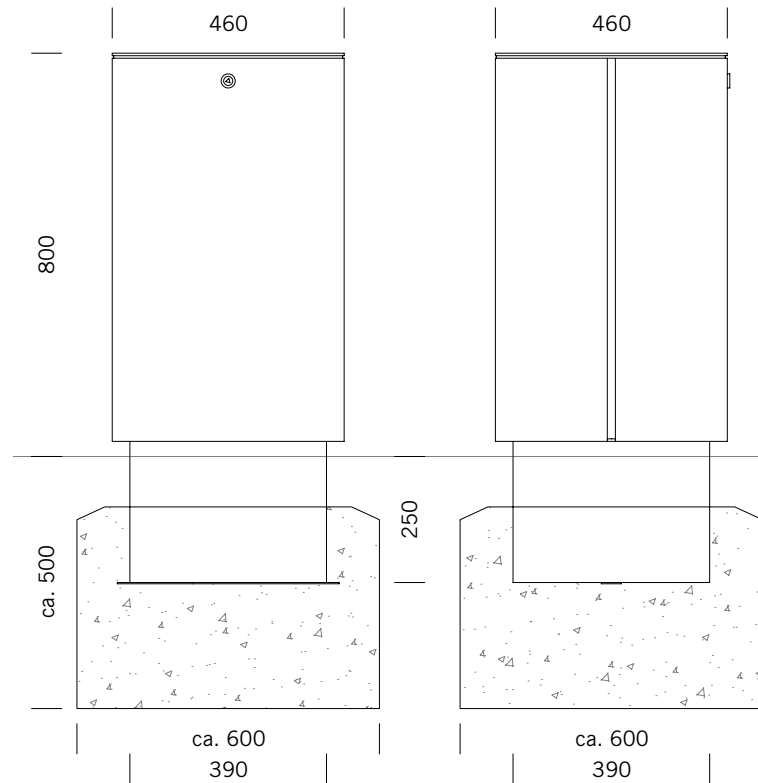

ABFALLBEHÄLTER 820

BENKERTBÄNKE

Flacher Deckel oder Deckel mit Überdachung - mit oder ohne Zigaretteinwurf

BODENVERANKERUNG ZUM EINBETONIEREN, EINBAUTIEFE 250 MM

Flacher Deckel