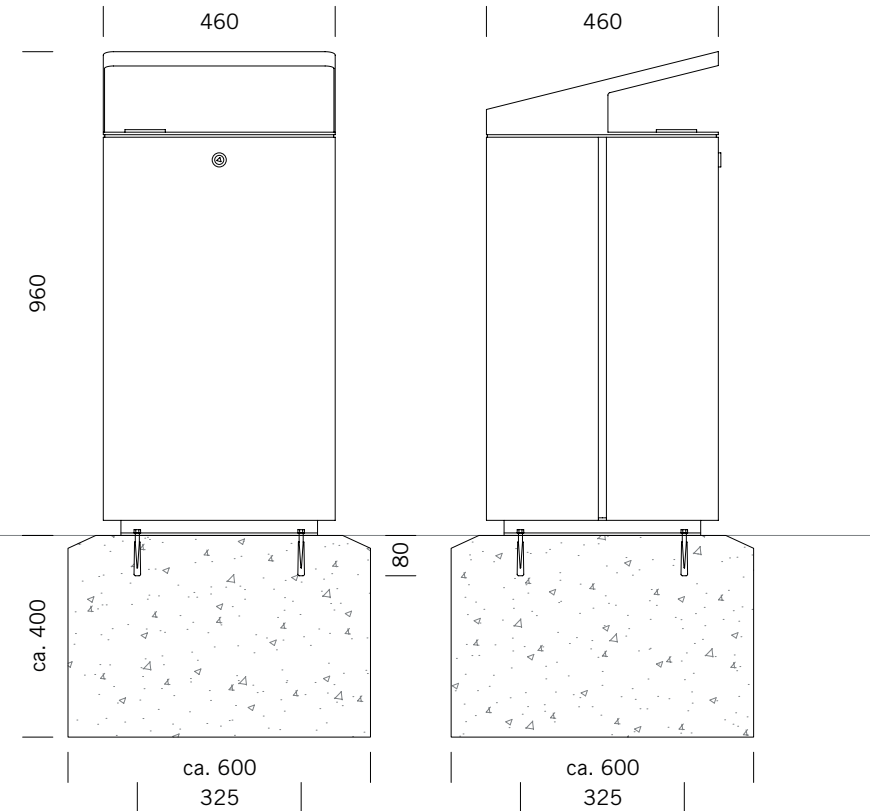

ABMESSUNGEN

Länge:	460 mm
Breite:	460 mm
Höhe:	800 mm
Volumen:	100 L
Gewicht:	53 kg

GESTELL

Edelstahl 1.4301 | pulverbeschichtet

INNENBEHÄLTER

Volumen Aschenbecher: ca. 1,5 Liter
Material: Edelstahl 1.4301 | blank

ABFALLBEHÄLTER 820

BENKERTBÄNKE

Flacher Deckel oder Deckel mit Überdachung - mit oder ohne Zigaretteinwurf

BODENVERANKERUNG ZUM ANSCHRAUBEN, EINBAUTIEFE 80 MM

Flacher Deckel

Deckel mit Überdachung

Fundamente sind abhängig von örtlichen Gegebenheiten - Dies ist nur ein Vorschlag ohne Gewähr