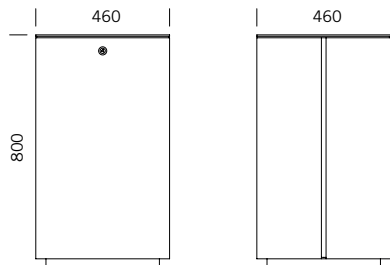

BENKERTBÄNKE

ABFALLBEHÄLTER 820

Flacher Deckel oder Deckel mit Überdachung - mit oder ohne Zigaretteinwurf

BENKERTBÄNKE

Flacher Deckel

Deckel mit Überdachung

BODENVERANKERUNG

1. zum Einbetonieren, Einbautiefe 250 mm
2. zum Anschrauben, Einbautiefe 80 mm

ABMESSUNGEN

Länge:	460 mm
Breite:	460 mm
Höhe:	800 mm
Volumen:	100 L
Gewicht:	53 kg

GESTELL

Edelstahl 1.4301 | pulverbeschichtet

INNENBEHÄLTER

Volumen Aschenbecher: ca. 1,5 Liter
Material: Edelstahl 1.4301 | blank