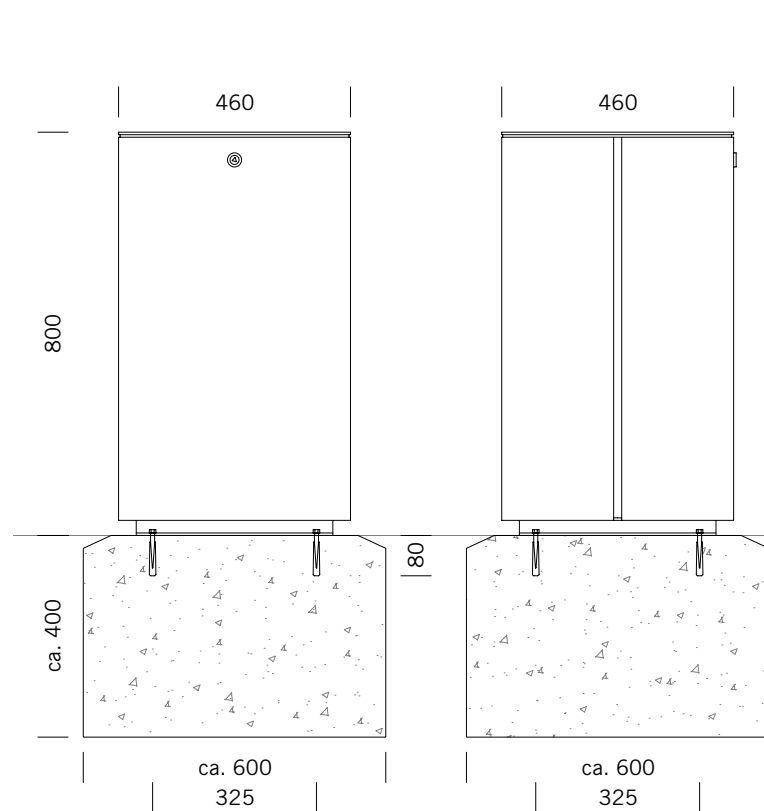

ABMESSUNGEN

Länge:	460 mm
Breite:	460 mm
Höhe:	800 mm
Volumen:	100 L
Gewicht:	53 kg

GESTELL

Edelstahl 1.4301 | pulverbeschichtet

INNENBEHÄLTER

Volumen Aschenbecher: ca. 1,5 Liter
Material: Edelstahl 1.4301 | blank

ABFALLBEHÄLTER 820

BENKERTBÄNKE

Flacher Deckel oder Deckel mit Überdachung - mit oder ohne Zigaretteinwurf

BODENVERANKERUNG ZUM EINBETONIEREN, EINBAUTIEFE 250 MM

Flacher Deckel

Deckel mit Überdachung

Fundamente sind abhängig von örtlichen Gegebenheiten - Dies ist nur ein Vorschlag ohne Gewähr

ABFALLBEHÄLTER 820

BENKERTBÄNKE

Flacher Deckel oder Deckel mit Überdachung - mit oder ohne Zigaretteinwurf

BODENVERANKERUNG ZUM ANSCHRAUBEN, EINBAUTIEFE 80 MM

Flacher Deckel

Deckel mit Überdachung

Fundamente sind abhängig von örtlichen Gegebenheiten - Dies ist nur ein Vorschlag ohne Gewähr