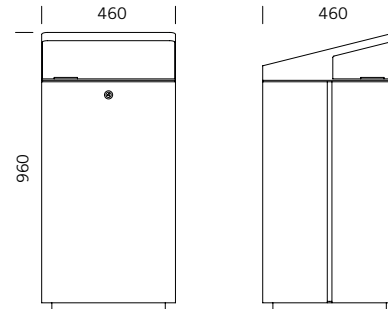

BENKERTBÄNKE

ABFALLBEHÄLTER 820

Flacher Deckel oder Deckel mit Überdachung - mit oder ohne Zigaretteinwurf

BENKERTBÄNKE

Flacher Deckel

Deckel mit Überdachung

BODENVERANKERUNG

1. zum Einbetonieren, Einbautiefe 250 mm
2. zum Anschrauben, Einbautiefe 80 mm

ABMESSUNGEN

Länge:	460 mm
Breite:	460 mm
Höhe:	800 mm
Volumen:	100 L
Gewicht:	53 kg

GESTELL

Edelstahl 1.4301 | pulverbeschichtet

INNENBEHÄLTER

Volumen Aschenbecher: ca. 1,5 Liter
Material: Edelstahl 1.4301 | blank