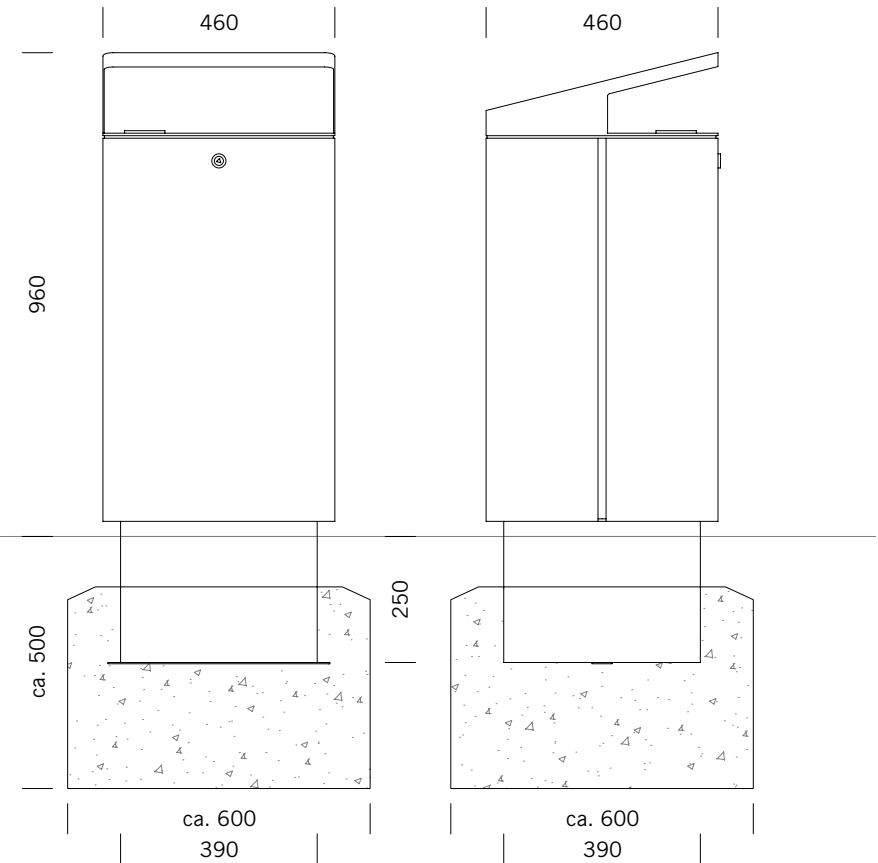

ABMESSUNGEN

Länge:	460 mm
Breite:	460 mm
Höhe:	800 mm
Volumen:	100 L
Gewicht:	53 kg

GESTELL

Edelstahl 1.4301 | pulverbeschichtet

INNENBEHÄLTER

Volumen Aschenbecher: ca. 1,5 Liter
Material: Edelstahl 1.4301 | blank

ABFALLBEHÄLTER 820

BENKERTBÄNKE

Flacher Deckel oder Deckel mit Überdachung - mit oder ohne Zigaretteinwurf

BODENVERANKERUNG ZUM EINBETONIEREN, EINBAUTIEFE 250 MM

Flacher Deckel

Deckel mit Überdachung

Fundamente sind abhängig von örtlichen Gegebenheiten - Dies ist nur ein Vorschlag ohne Gewähr

ABFALLBEHÄLTER 820

BENKERTBÄNKE

Flacher Deckel oder Deckel mit Überdachung - mit oder ohne Zigaretteinwurf

BODENVERANKERUNG ZUM ANSCHRAUBEN, EINBAUTIEFE 80 MM

Flacher Deckel

Deckel mit Überdachung

Fundamente sind abhängig von örtlichen Gegebenheiten - Dies ist nur ein Vorschlag ohne Gewähr